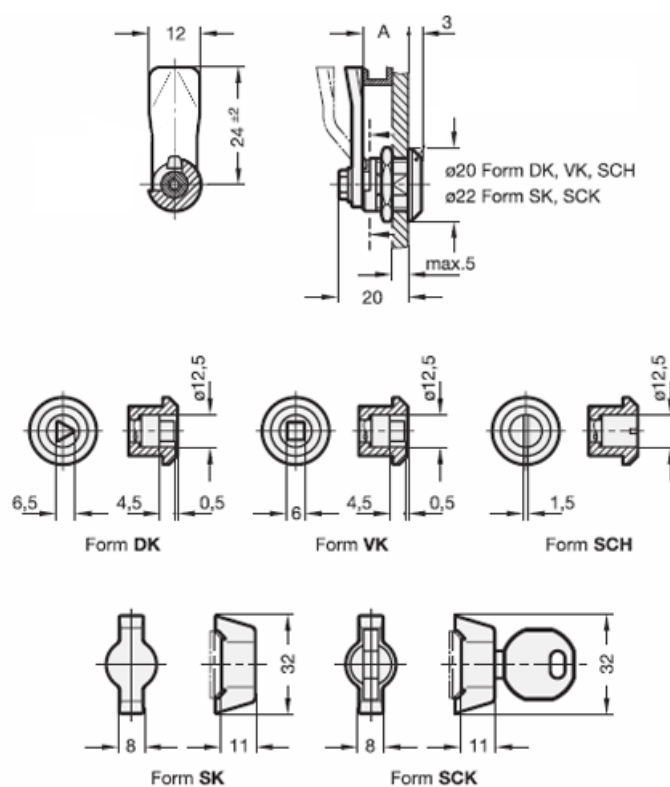

Varenummer: 20726012
Beskrivelse: E+G Låseelement
GN 115.1-DK-13,5

Mål

A = 13.5